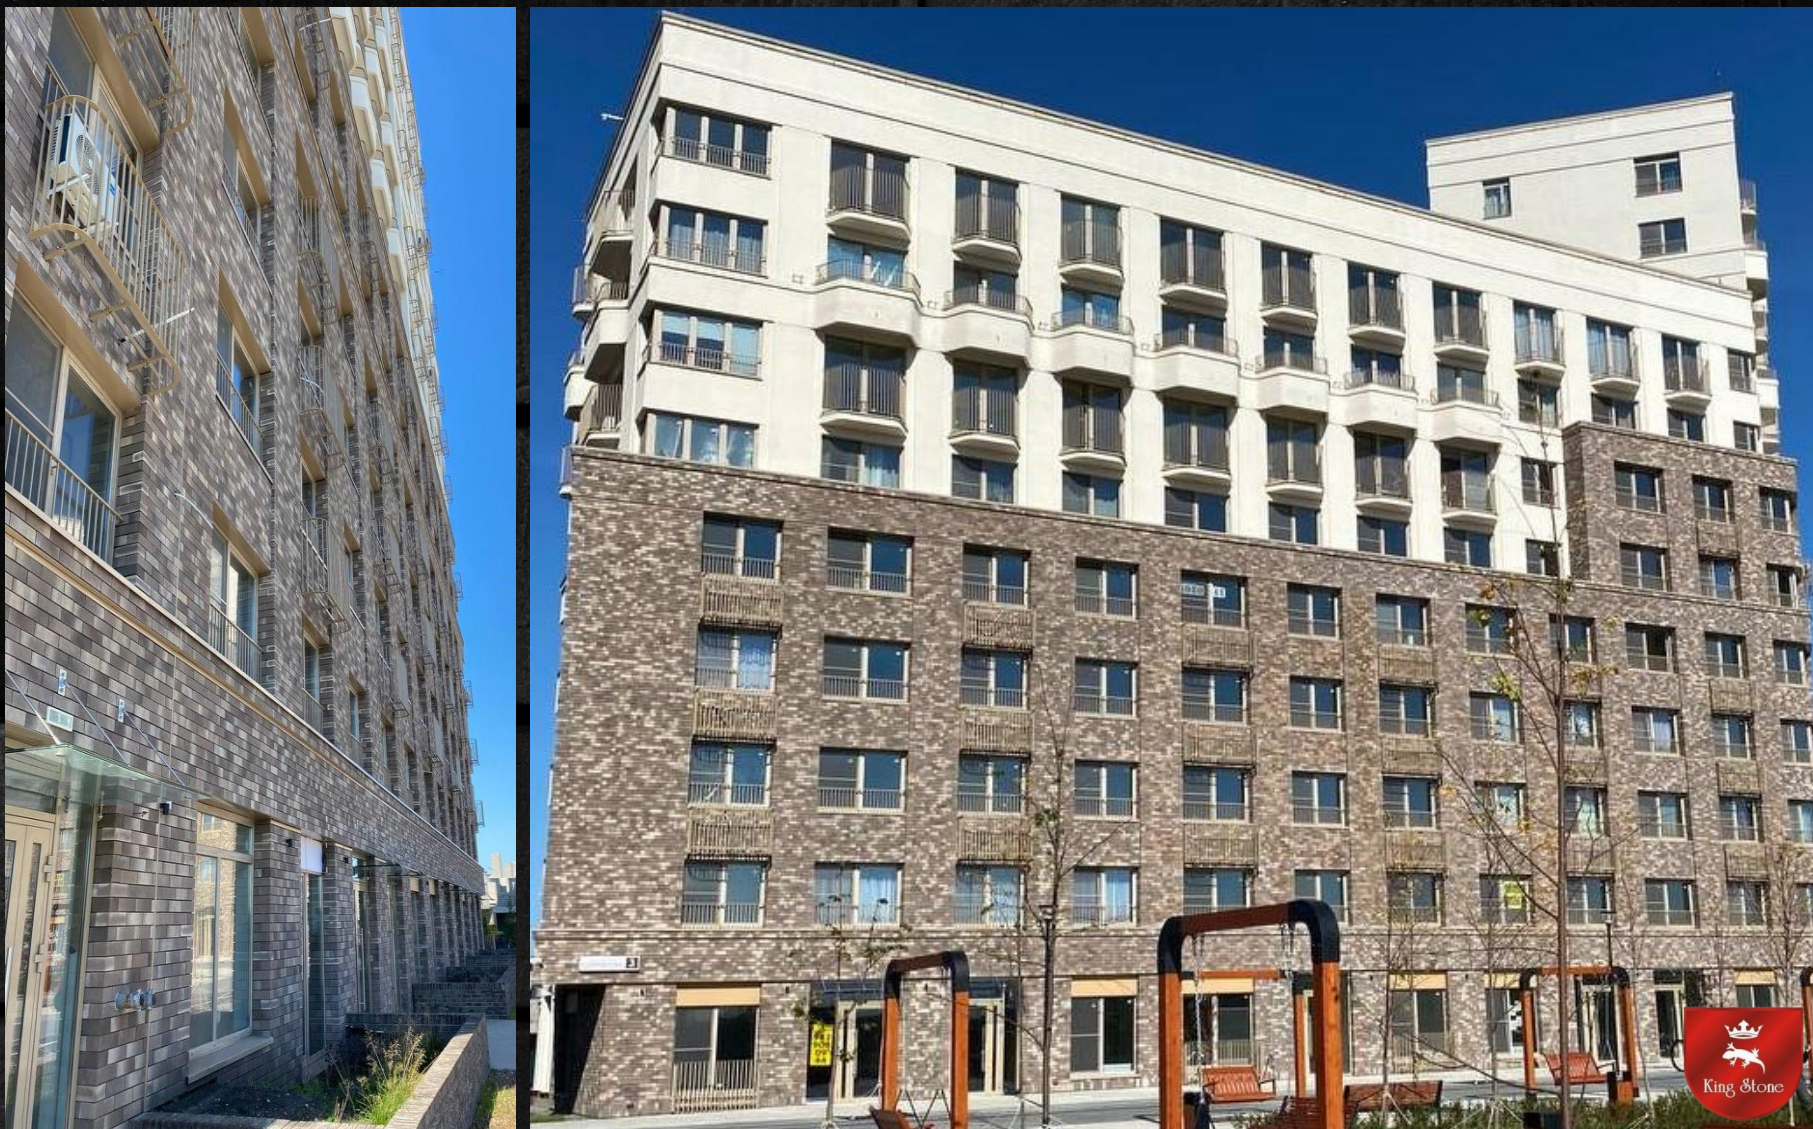

ЖК «Скандиа. Квартал в Комарово», г. Тюмень

Плитка для НФС «ВЕНСКИЙ КИРПИЧ» (Wasserstrich) 283x85x25-27