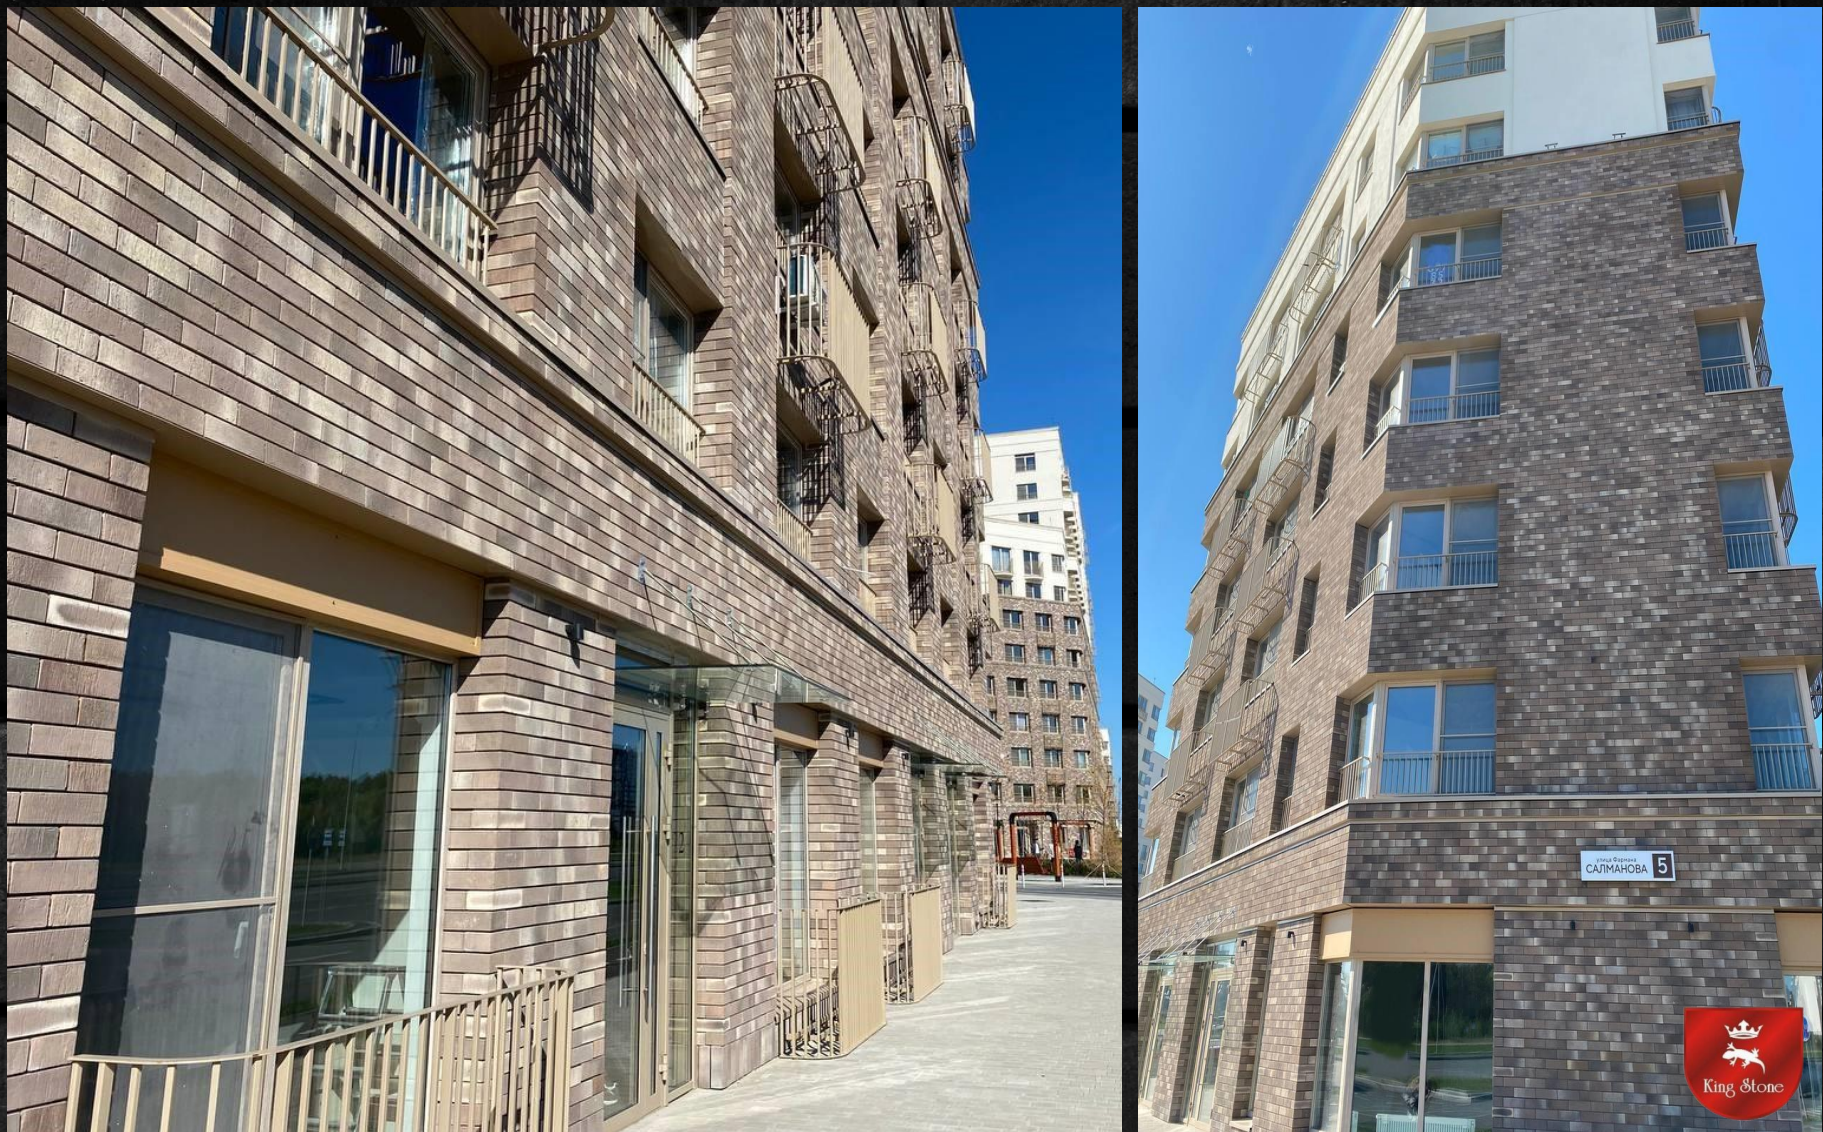

ЖК «Скандиа. Квартал в Комарово», г. Тюмень

Плитка для НФС «ВЕНСКИЙ КИРПИЧ» (Wasserstrich) 283x85x25-27