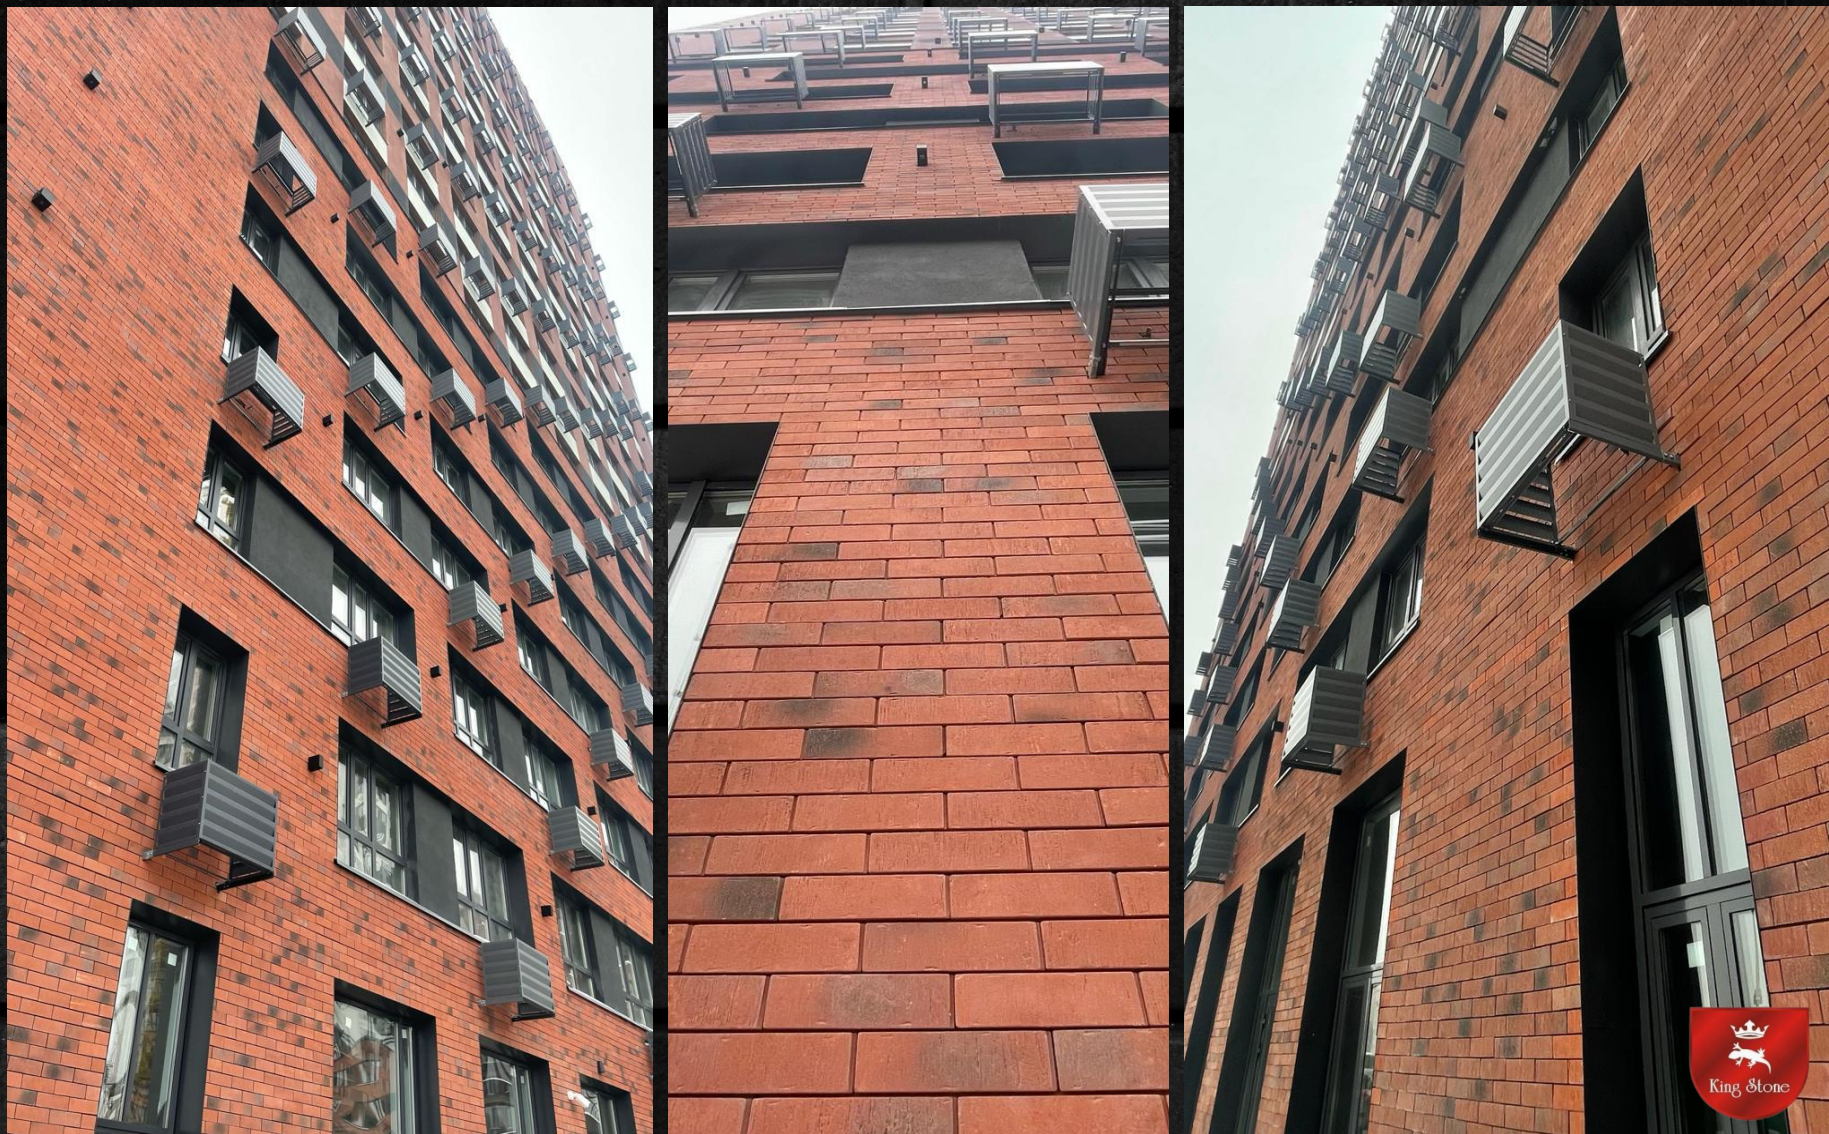

ЖК «Дивный квартал у озера», г. Тюмень

Плитка для НФС «ВЕНСКИЙ КИРПИЧ» (Wasserstrich) 283x85x25-27