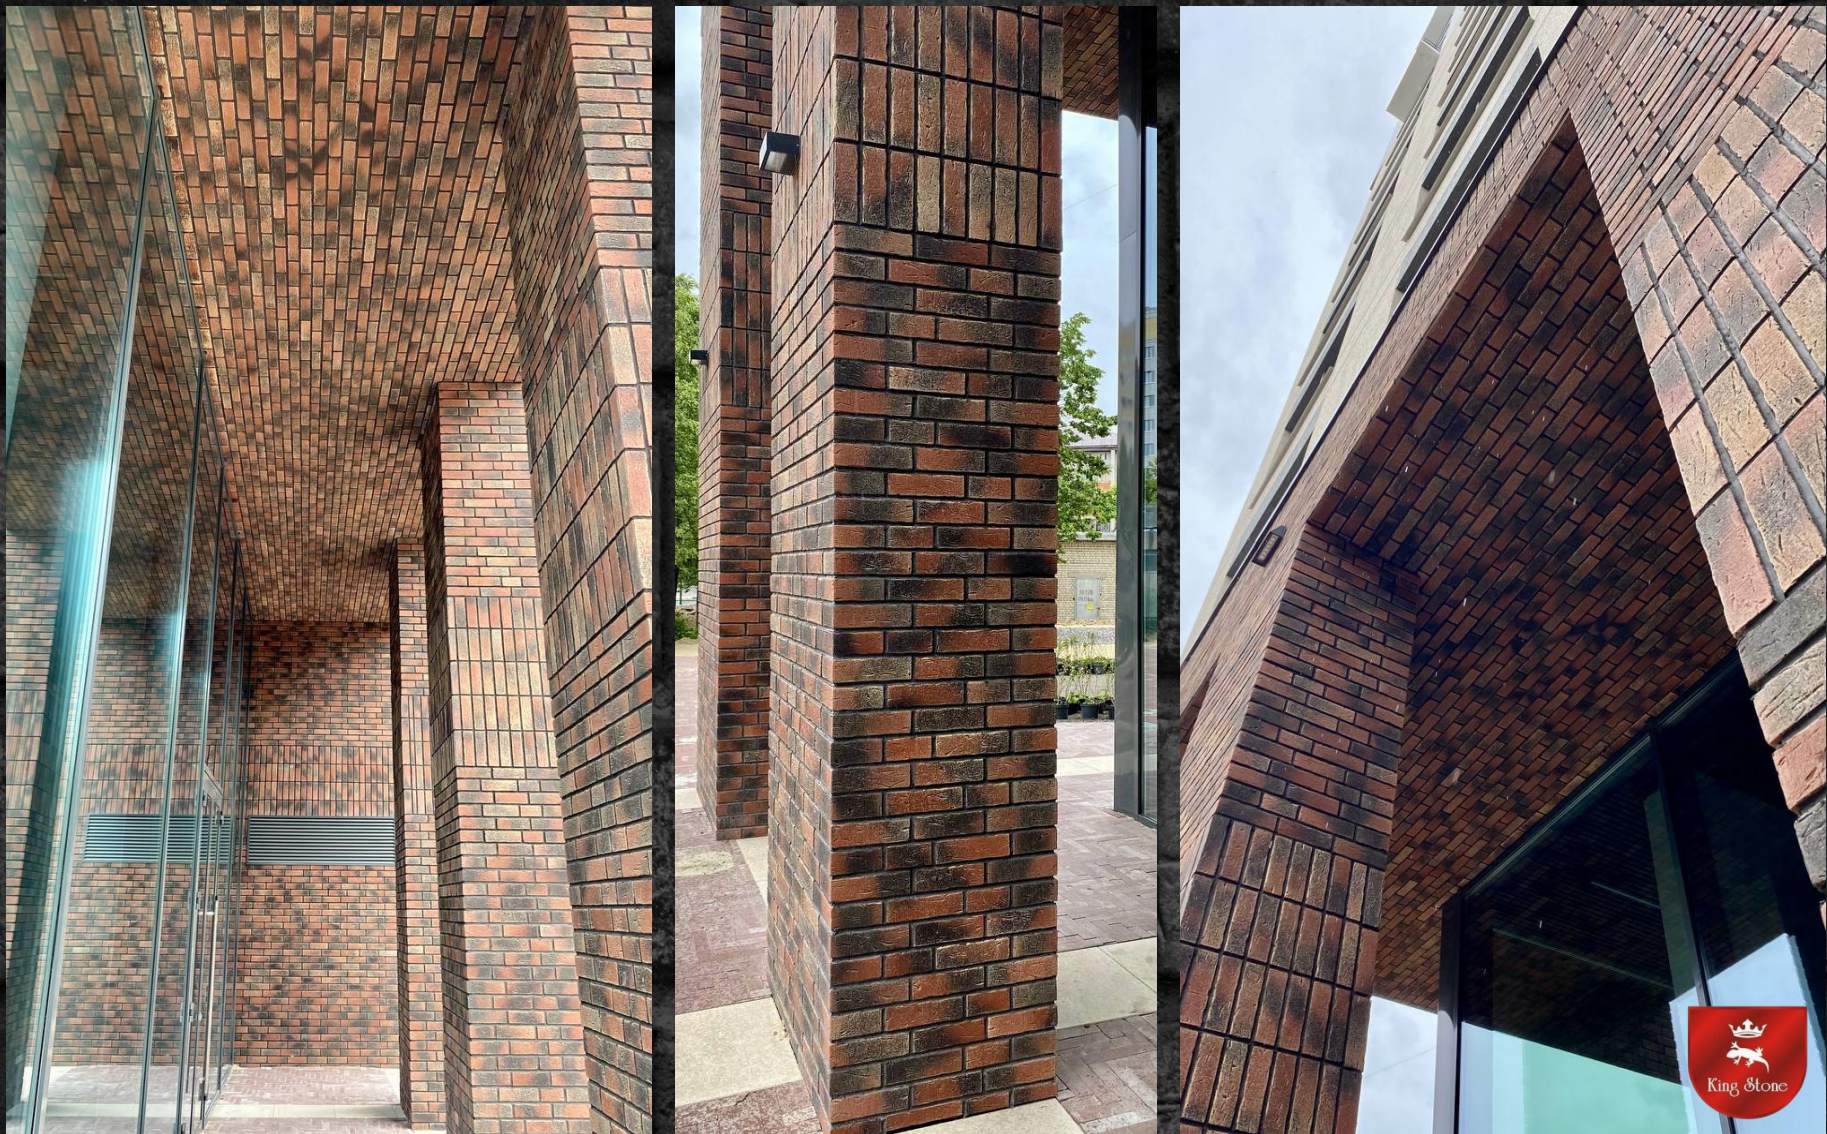

ЖК «UNO», г. Тюмень (НФС)

Плитка для НФС и СФТК «КЛИНКЕРНЫЙ КИРПИЧ» НФС 240x71x20