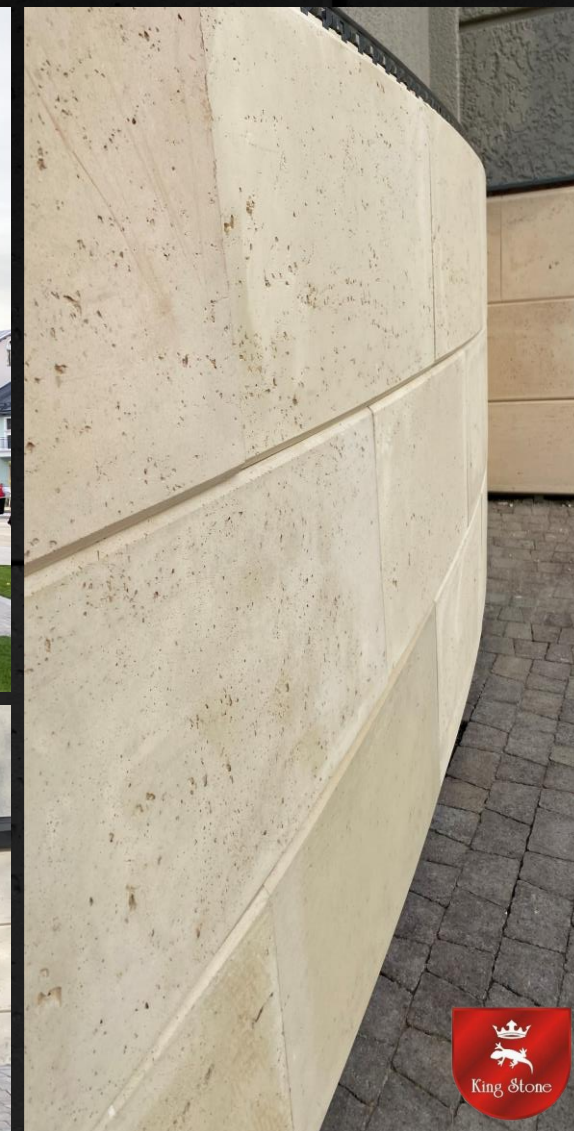

АА «Вознесенский», г. Тюмень

Плитка для НФС «ТРАВЕРТИН XL» 600x300x30