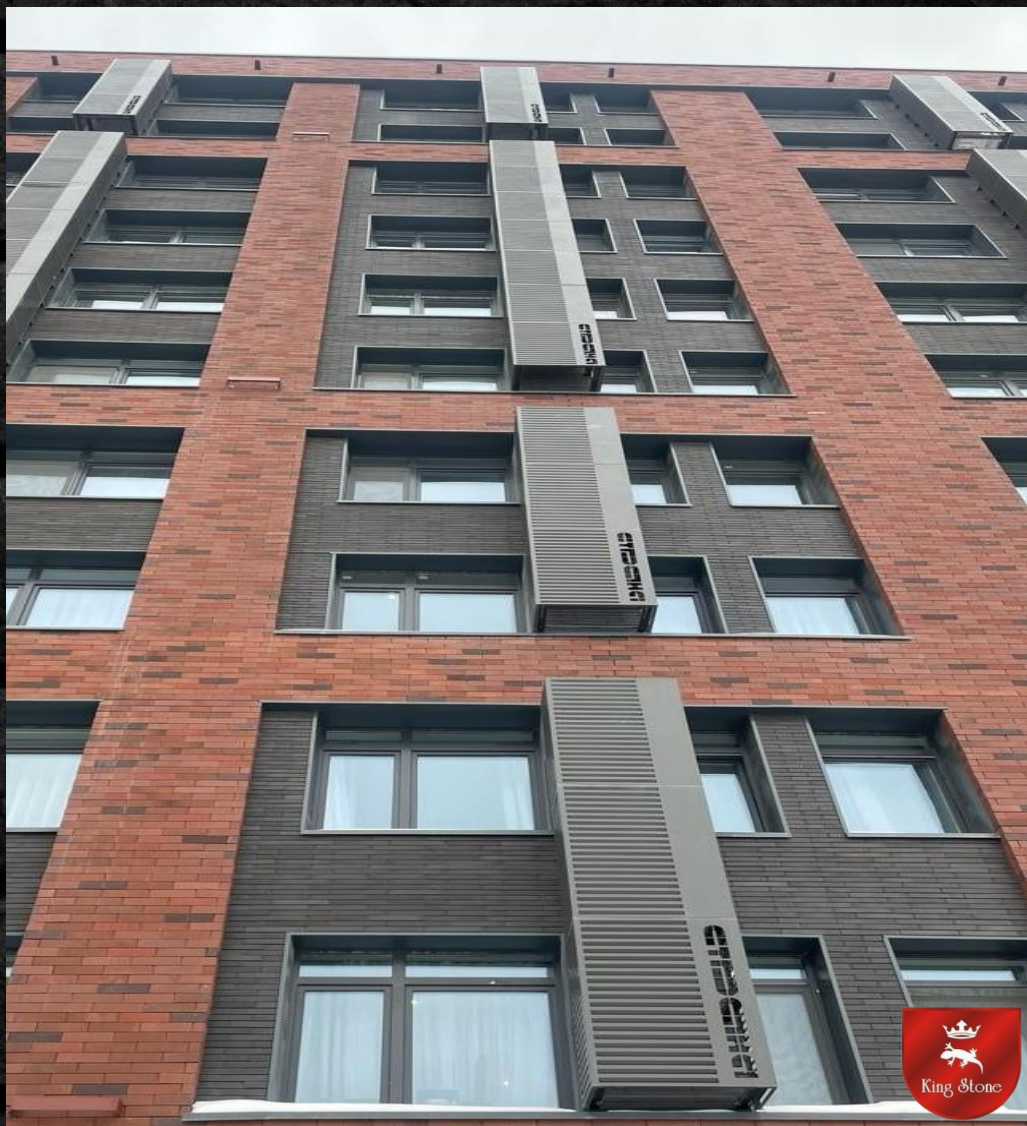

ЖК «Сердце Сибири», г. Тюмень

Плитка для НФС «РИГЕЛЬНЫЙ КИРПИЧ» 365x52x25-27