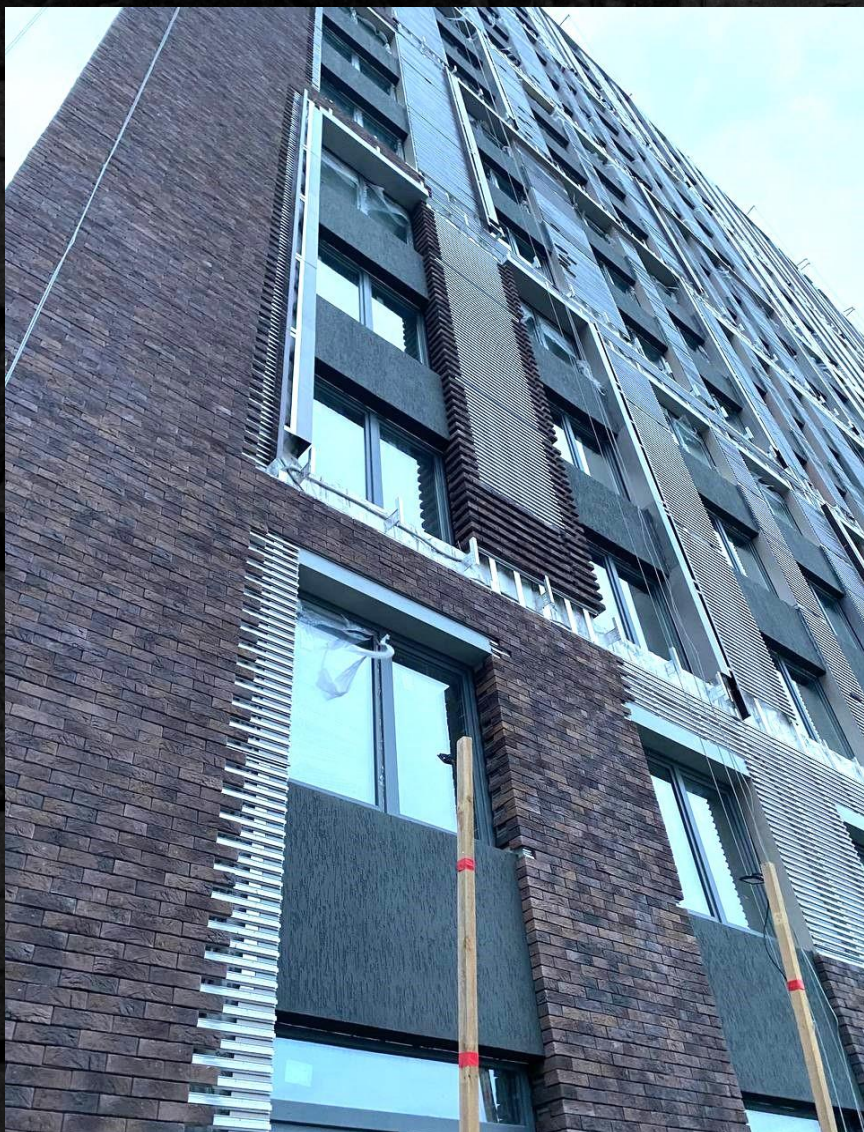

ЖК «Машаров», г. Тюмень

Плитка для НФС «ДАТСКИЙ КИРПИЧ» 250x65x25-27/60