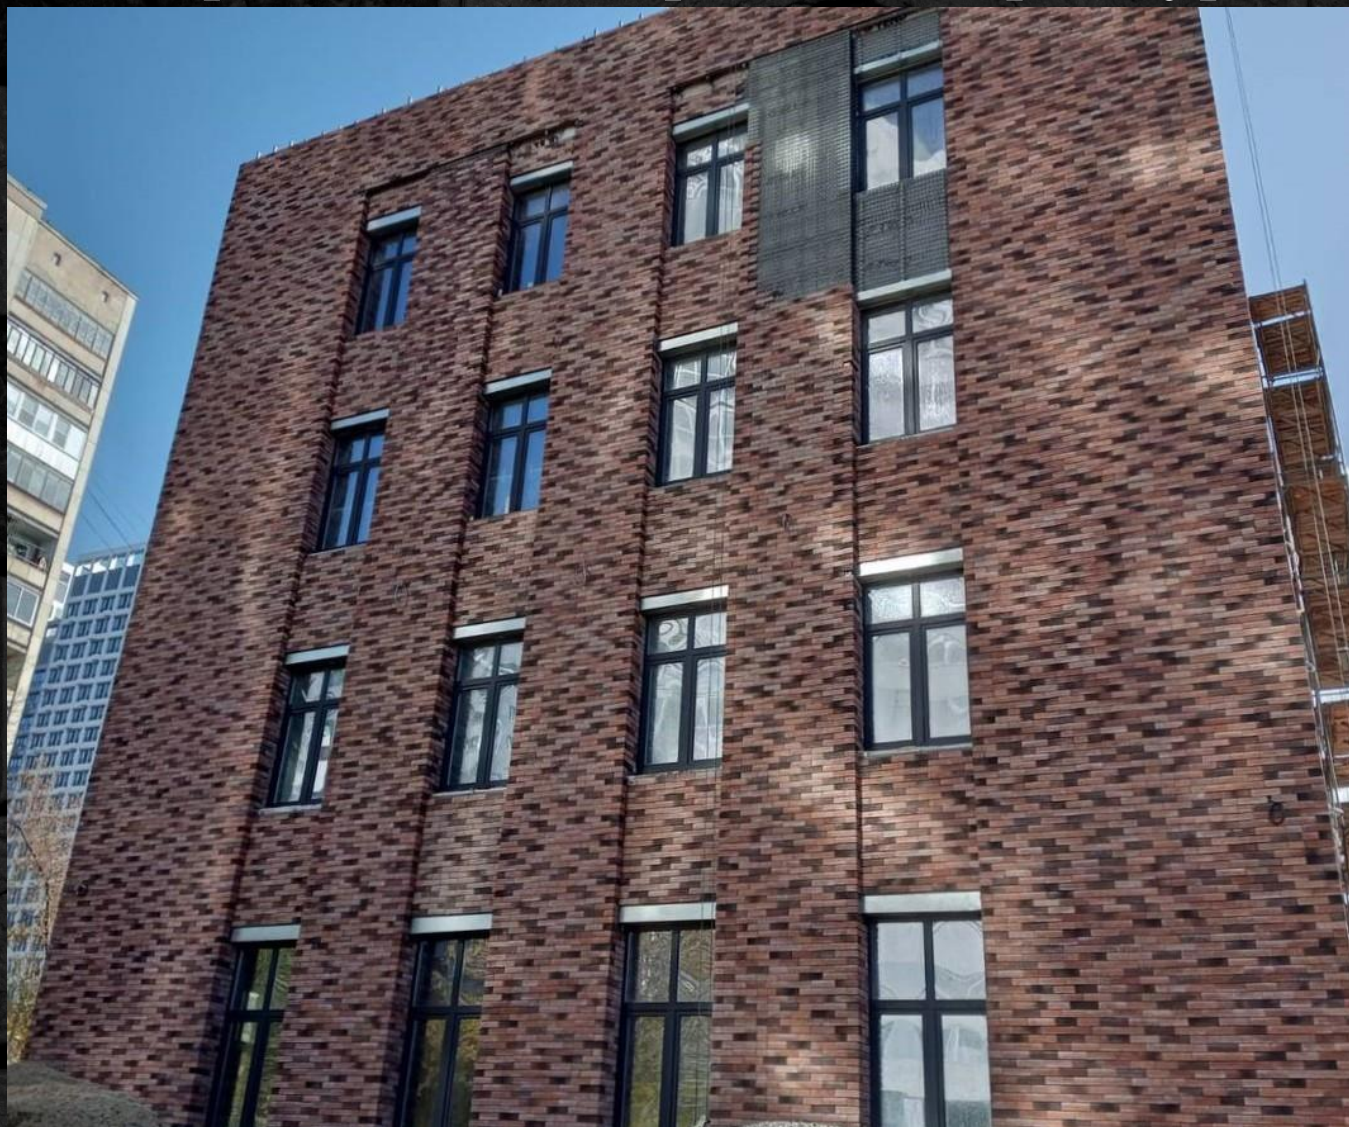

Спортивный центр, г. Екатеринбург

Плитка для НФС «ДАТСКИЙ КИРПИЧ» 250x65x25-27