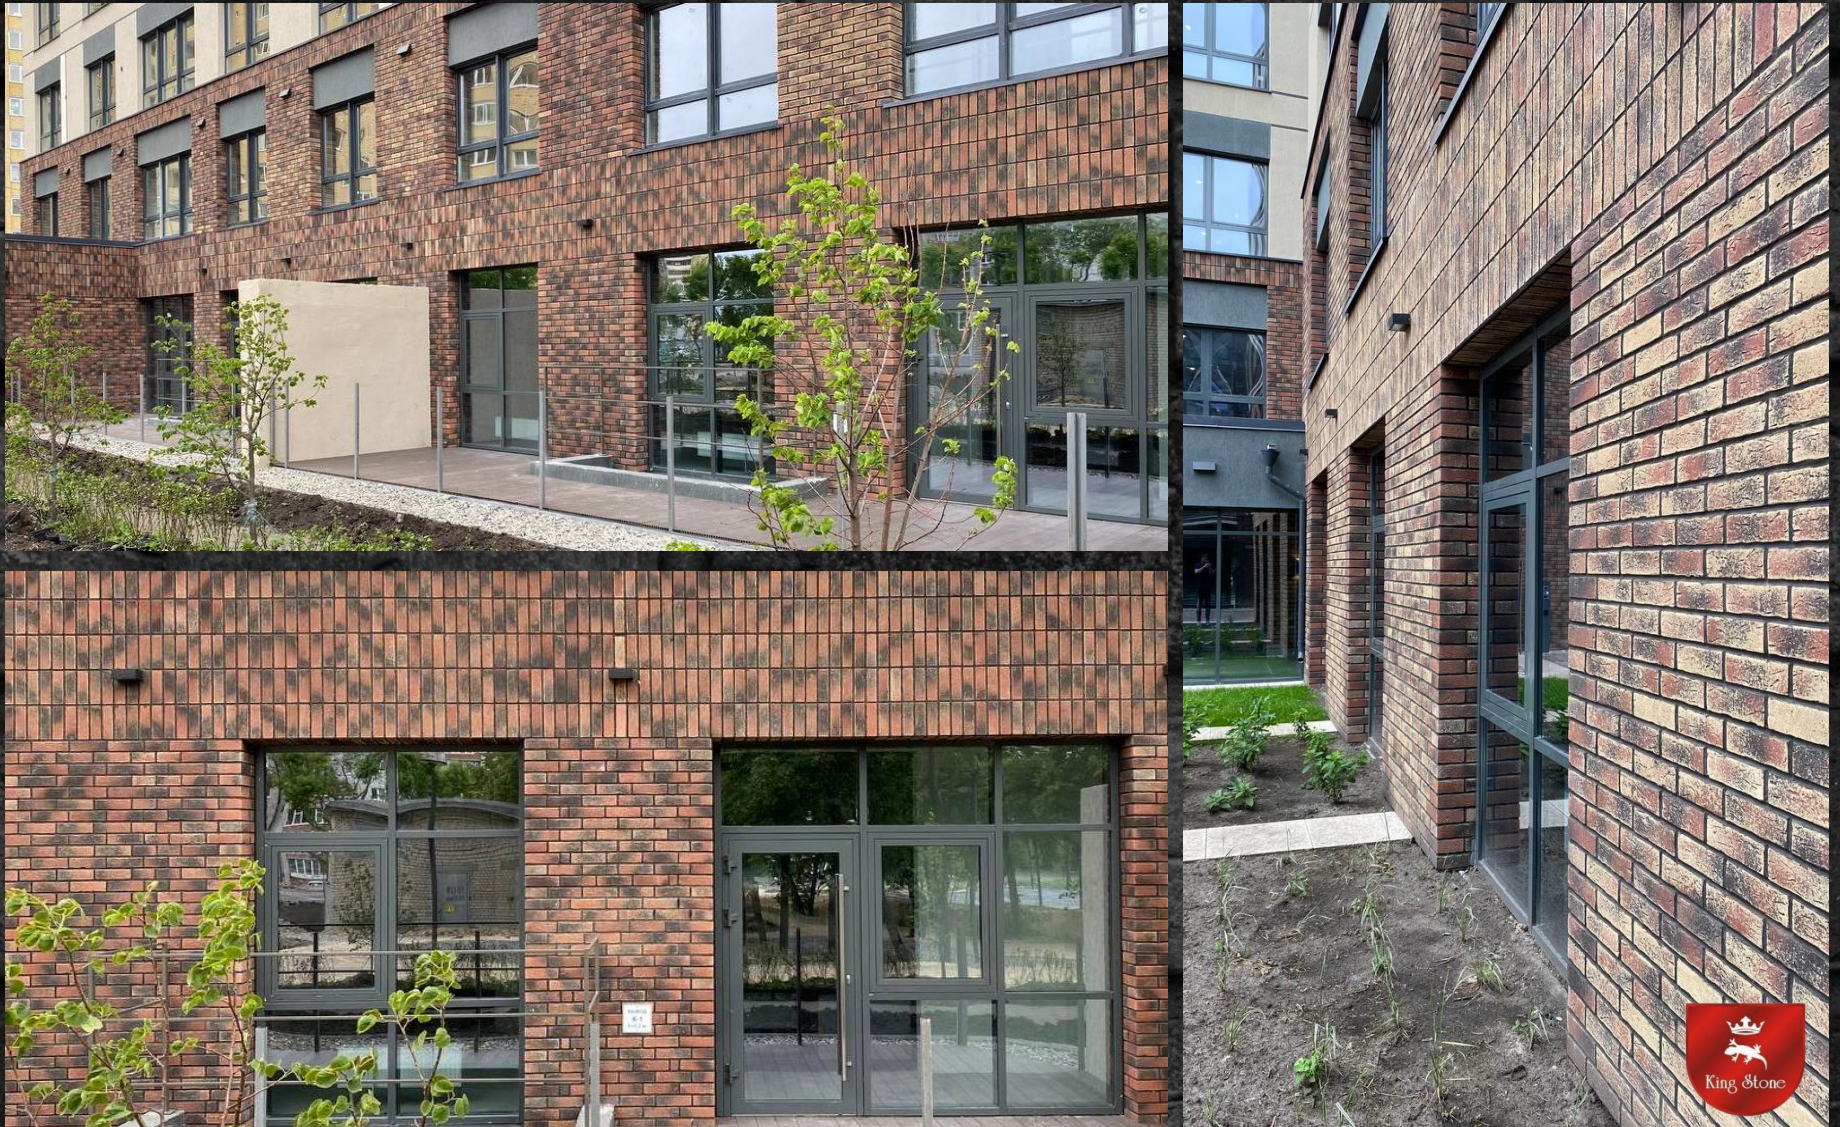

ЖК «UNO», г. Тюмень (НФС)

Плитка для НФС и СФТК «КЛИНКЕРНЫЙ КИРПИЧ» НФС 240x71x20