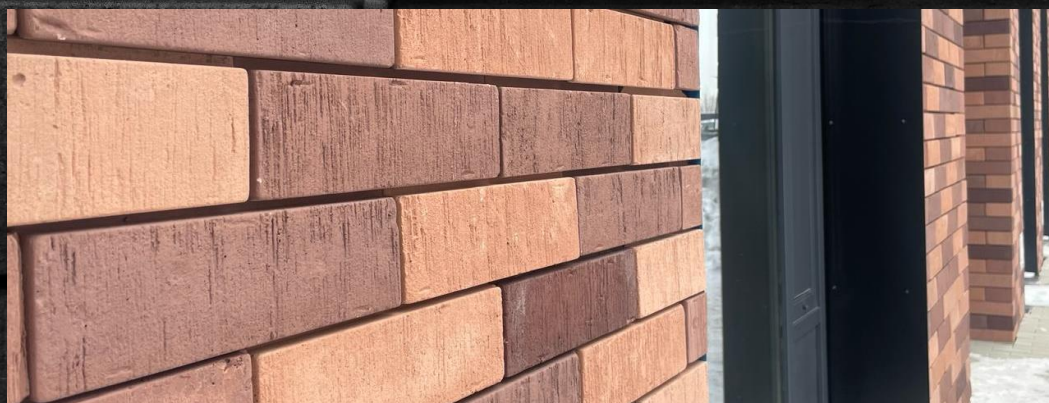

Плитка King Stone
для НФС фактура
«ВЕНСКИЙ КИРПИЧ»
(Wasserstrich)
формат 283x85x25-27

ЖК «Сердце Сибири», г. Тюмень

Плитка для НФС «ВЕНСКИЙ КИРПИЧ» (Wasserstrich) 283x85x25-27

ЖК «Сердце Сибири», г. Тюмень