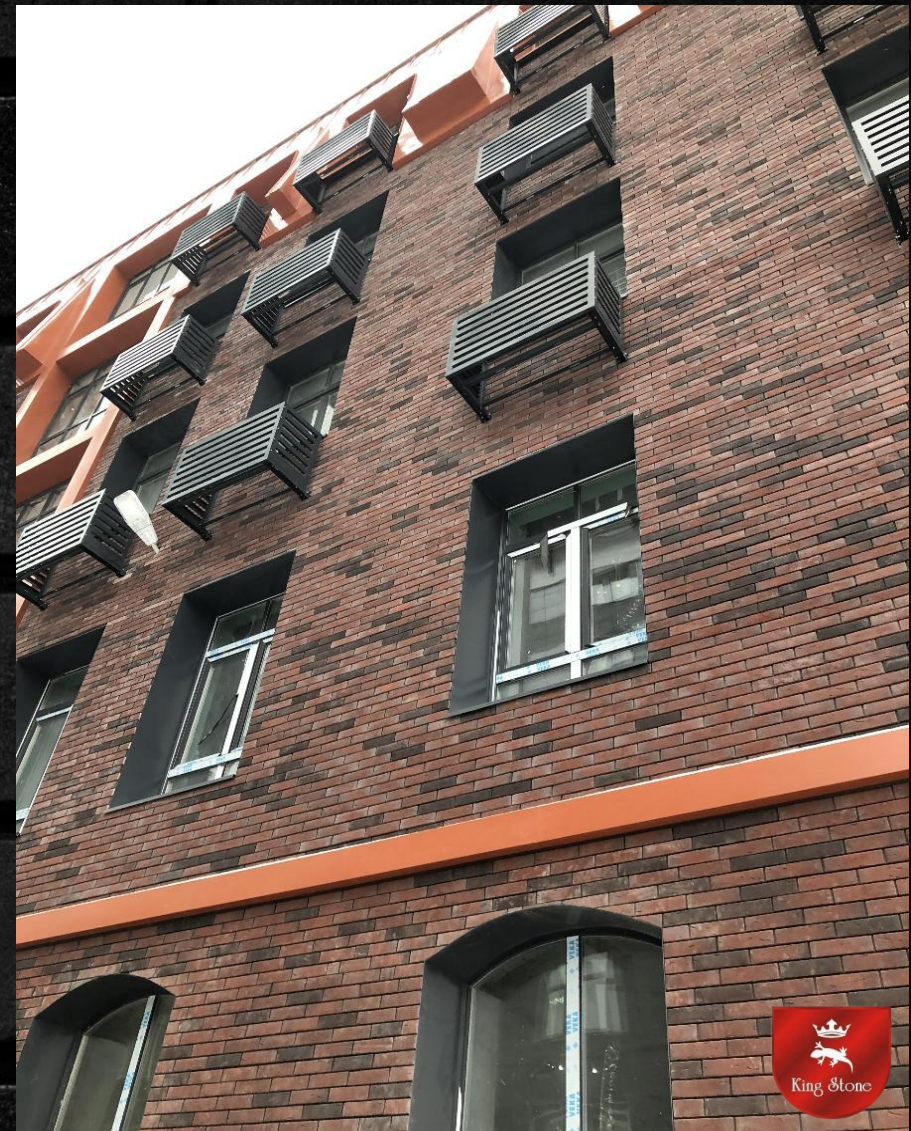

ЖК на Сибирской, 35, г. Пермь

Плитка для НФС «ГОЛЛАНДСКИЙ КИРПИЧ» 250x65x25-27