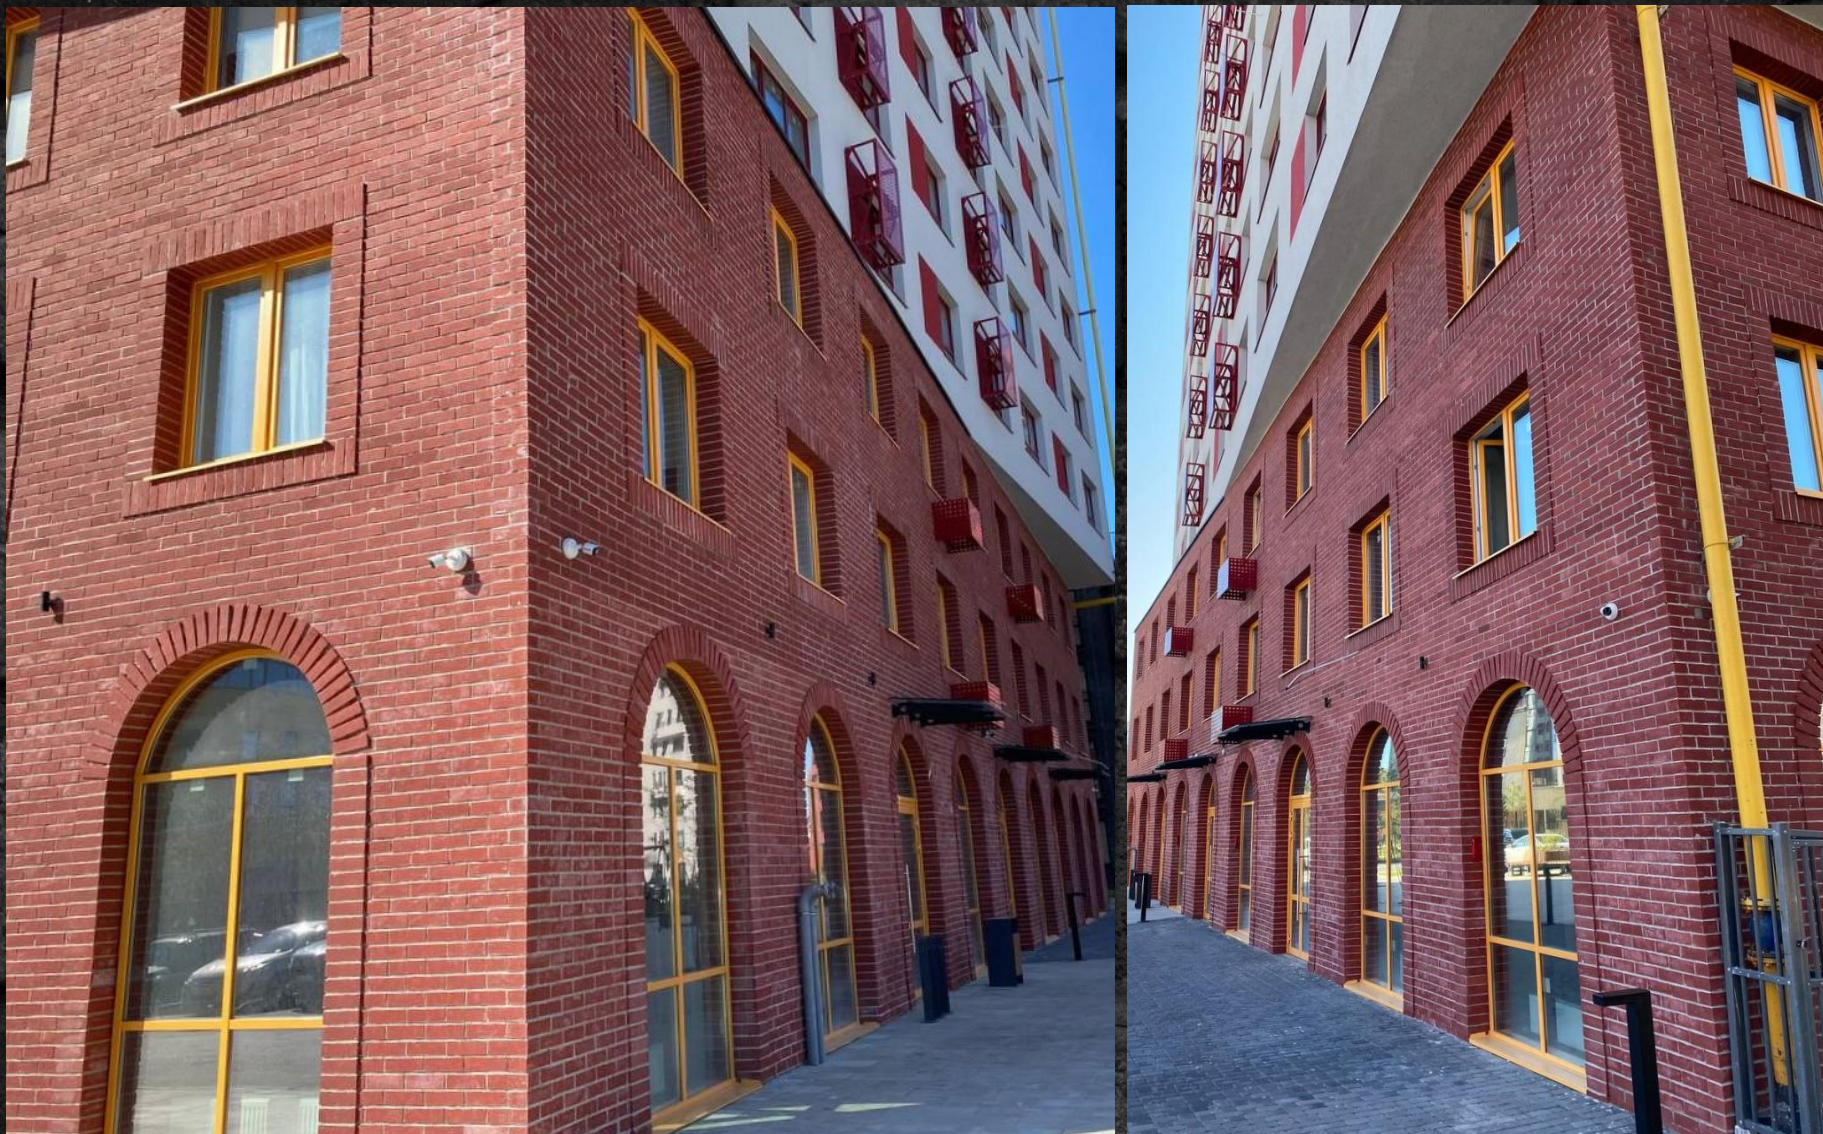

ЖК «Андерсен парк», г. Тюмень (СФТК)

Плитка для НФС и СФТК «КЛИНКЕРНЫЙ КИРПИЧ» НФС 240x71x14